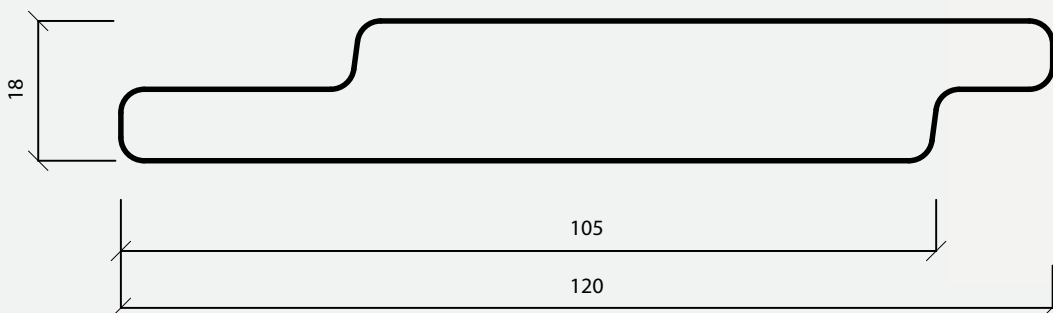

LDC NOLA

18 X 120 MM

PRODUCTFICHE

PRODUCT:
DUURZAAMHEIDSKLASSE
TOEPASSING:

THERMO-D® AYOUS
I
GEVELBEKLEDING

STERK EN DUURZAAM ECOLOGISCH VRIENDELIJK PRODUCT

GEPATENTEERD NATUURLIJK PRODUCTIEPROCES ONDER
CONTROLE VAN WOOD.BE

HOUT AFKOMSTIG VAN DUURZAAM BEHEERDE BOSSEN
(PEFC, FSC® OF OLB GECERTIFICEERD)
PEFC/07-31-24 | FSC® C001899

LDCWOOD IS LID VAN DE "INTERNATIONAL THERMOWOOD®
ASSOCIATION" (ITA), WAT ONS TOELAAT ONZE PRODUCTEN TE
VERKOPEN ONDER HET THERMOWOOD® KWALITEITSLABEL.