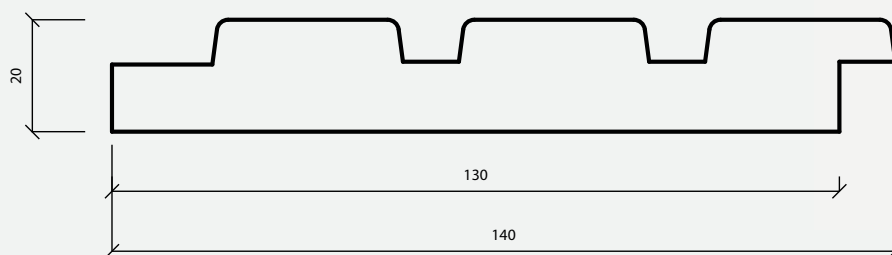

LDC ELSA

20 X 130 MM

PRODUCTFICHE

PRODUCT:
DUURZAAMHEIDSKLASSE
TOEPASSING:

THERMO-D® AYOUS
I
GEVELBEKLEDING

STERK EN DUURZAAM ECOLOGISCH VRIENDELIJK PRODUCT

HOUT AFKOMSTIG VAN DUURZAAM BEHEERDE BOSSEN
(PEFC, FSC® OF OLB GECERTIFICEERD)
PEFC/07-31-24 | FSC® C001899