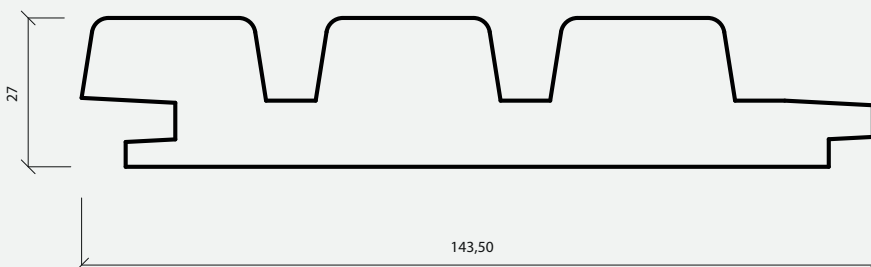

LDC KYLE

27 X 143.50 MM

PRODUCTFICHE

PRODUCT:
DUURZAAMHEIDSKLASSE
TOEPASSING:

THERMO-D® VUREN
II
GEVELBEKLEDING

STERK EN DUURZAAM ECOLOGISCH VRIENDELIJK PRODUCT

HOUT AFKOMSTIG VAN DUURZAAM BEHEERDE BOSSEN
(PEFC, FSC® OF OLB GECERTIFICEERD)
PEFC/07-31-24 | FSC® C001899

GEPATENTEERD NATUURLIJK PRODUCTIEPROCES ONDER
CONTROLE VAN WOOD.BE

LDCWOOD IS LID VAN DE "INTERNATIONAL THERMOWOOD®
ASSOCIATION" (ITA), WAT ONS TOELAAT ONZE PRODUCTEN TE
VERKOPEN ONDER HET THERMOWOOD® KWALITEITSLABEL.

LDCwood NV
BTW BE 0665.682.393

VERGUNNINGENSTRAAT 7
B-8400 OOSTENDE

TEL. +32 59 50 55 14

HEATED@LDCWOOD.COM
WWW.LDCWOOD.COM