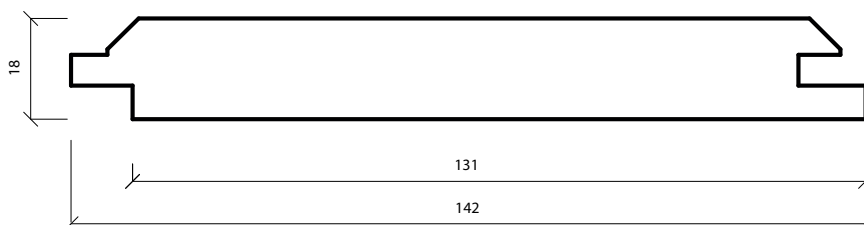

LDC ALTA

18 X 131 MM

PRODUCTFICHE

PRODUCT: THERMO-D® VUREN
DUURZAAMHEIDSKLASSE: II
TOEPASSING: GEVELBEKLEDING

STERK EN DUURZAAM ECOLOGISCH VRIENDELIJK PRODUCT

GEPATENTEERD NATUURLIJK PRODUCTIEPROCES ONDER
CONTROLE VAN WOOD.BE