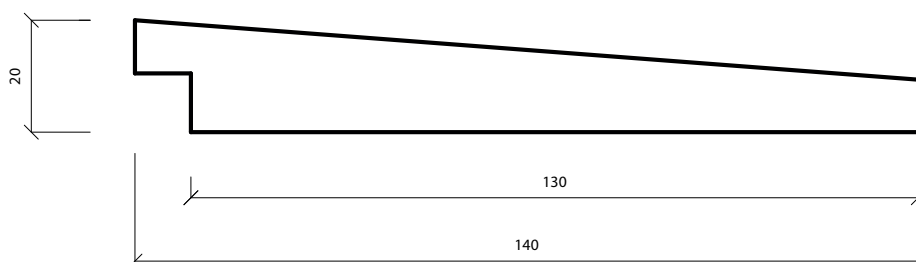

LDC TABY

8.5/20 X 140 MM

PRODUCTFICHE

PRODUCT: THERMO-D® VUREN
DUURZAAMHEIDSKLASSE: II
TOEPASSING: GEVELBEKLEDING

STERK EN DUURZAAM ECOLOGISCH VRIENDELIJK PRODUCT

GEPATENTEERD NATUURLIJK PRODUCTIEPROCES ONDER
CONTROLE VAN WOOD.BE

HOUT AFKOMSTIG VAN DUURZAAM BEHEERDE BOSSEN
(PEFC-, FSC®- OF OLB - GECERTIFICEERD)
PEFC/07-31-24 | FSC® C001899

LDCWOOD IS LID VAN DE "INTERNATIONAL THERMOWOOD®
ASSOCIATION" (ITA), WAT ONS TOELAAT ONZE PRODUCTEN TE
VERKOPEN ONDER HET THERMOWOOD® KWALITEITSLABEL.