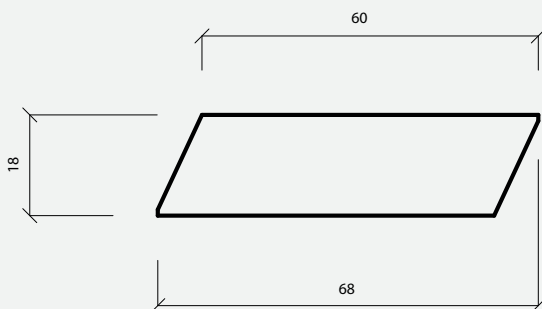

LDC PARA

18 X 68 MM

PRODUCTFICHE

PRODUCT: THERMO-D® VUREN
DUURZAAMHEIDSKLASSE: II
TOEPASSING: GEVELBEKLEDING

STERK EN DUURZAAM ECOLOGISCH VRIENDELIJK PRODUCT

GEPATENTEERD NATUURLIJK PRODUCTIEPROCES ONDER
CONTROLE VAN WOOD.BE