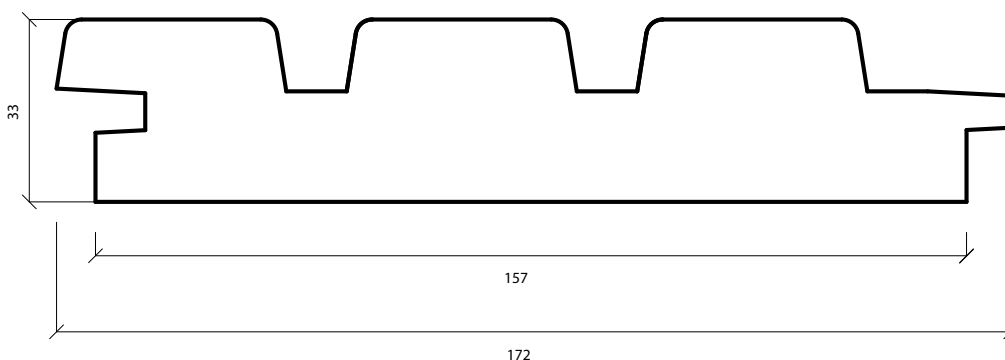

LDC LOBO

34 X 157 MM

PRODUCTFICHE

PRODUCT: THERMO-D® AYOUS
DUURZAAMHEIDSKLASSE: I
TOEPASSING: GEVELBEKLEDING

STERK EN DUURZAAM ECOLOGISCH VRIENDELIJK PRODUCT

GEPATENTEERD NATUURLIJK PRODUCTIEPROCES ONDER
CONTROLE VAN WOOD.BE